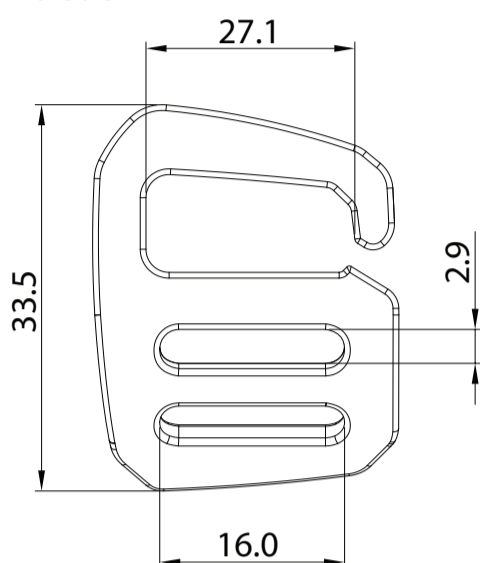

### Alutica\_Crook Tension Hook - HH014\_10mm

Left & Right Available

### Alutica\_Crook Tension Hook - HH014\_15mm

Left & Right Available

### Alutica\_Crook Tension Hook - HH014\_20mm

Left & Right Available

### Alutica\_Crook Tension Hook - HH014\_38mm

Left & Right Available