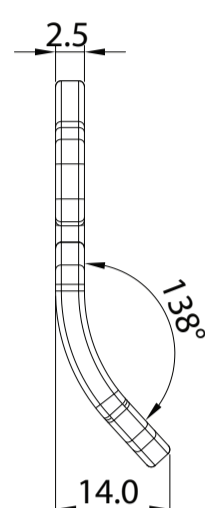

### Alutica\_Crook Tension Hook - HH014\_10mm

Left & Right Available

### Alutica\_Crook Tension Hook - HH014\_15mm

Left & Right Available

### Alutica\_Crook Tension Hook - HH014\_20mm

Left & Right Available

### Alutica\_Crook Tension Hook - HH014\_38mm

Left & Right Available