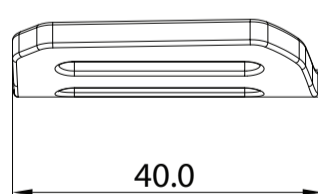

Alutica_Crook Tension Hook - HH014_25mm

Left & Right Available