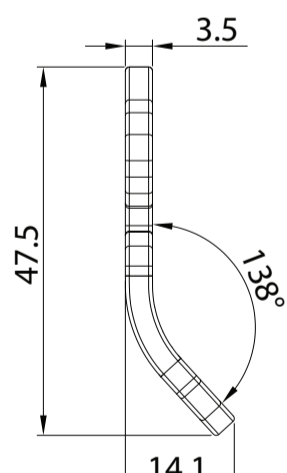

### Alutica\_Crook Tension Hook - HH014\_15mm

Left & Right Available

### Alutica\_Crook Tension Hook - HH014\_20mm

Left & Right Available

### Alutica\_Crook Tension Hook - HH014\_25mm

Left & Right Available

### Alutica\_Crook Tension Hook - HH014\_38mm

Left & Right Available