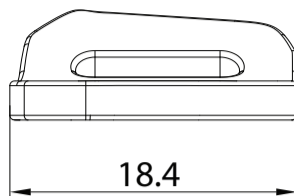

### Alutica\_Crook Tension Hook - HH014\_10mm

Left & Right Available

### Alutica\_Crook Tension Hook - HH014\_15mm

Left & Right Available