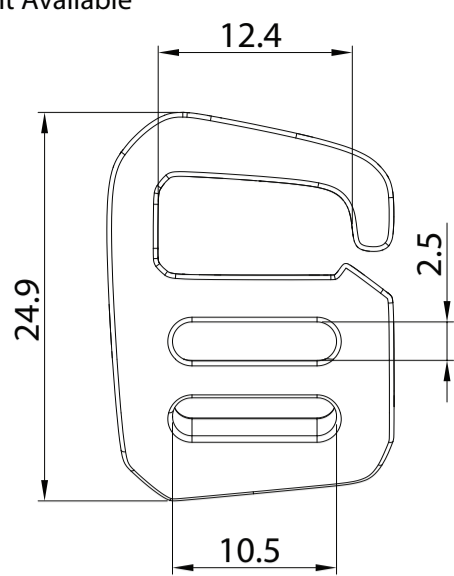

### Alutica\_Crook Tension Hook - HH014\_10mm

Left & Right Available

### Alutica\_Crook Tension Hook - HH014\_15mm

Left & Right Available

### Alutica\_Crook Tension Hook - HH014\_20mm

Left & Right Available

### Alutica\_Crook Tension Hook - HH014\_38mm

Left & Right Available