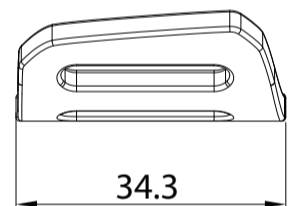

### Alutica\_Crook Tension Hook - HH014\_10mm

Left & Right Available

### Alutica\_Crook Tension Hook - HH014\_15mm

Left & Right Available

### Alutica\_Crook Tension Hook - HH014\_20mm

Left & Right Available