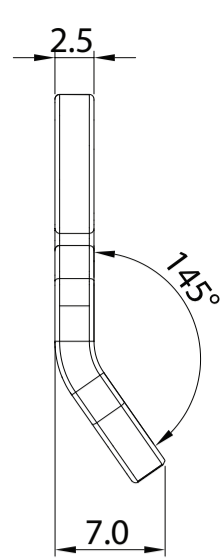

### Alutica\_Crook Tension Hook - HH014\_10mm

Left & Right Available

### Alutica\_Crook Tension Hook - HH014\_15mm

Left & Right Available

### Alutica\_Crook Tension Hook - HH014\_20mm

Left & Right Available

### Alutica\_Crook Tension Hook - HH014\_25mm

Left & Right Available