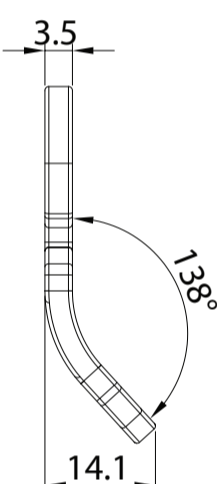

### Alutica\_Crook Tension Hook - HH014\_10mm

Left & Right Available

### Alutica\_Crook Tension Hook - HH014\_15mm

Left & Right Available

### Alutica\_Crook Tension Hook - HH014\_20mm

Left & Right Available

### Alutica\_Crook Tension Hook - HH014\_38mm

Left & Right Available