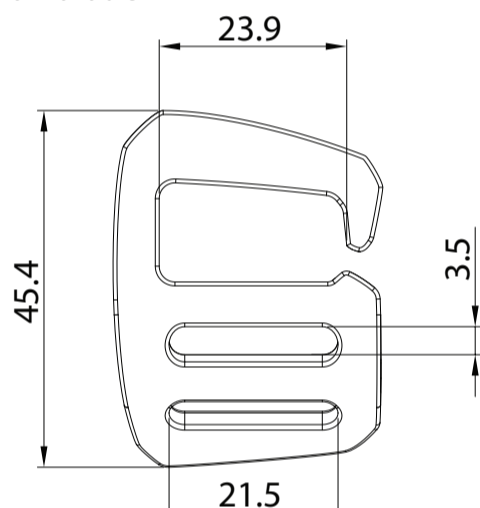

### Alutica\_Crook Tension Hook - HH014\_10mm

Left & Right Available

### Alutica\_Crook Tension Hook - HH014\_15mm

Left & Right Available

### Alutica\_Crook Tension Hook - HH014\_20mm

Left & Right Available

### Alutica\_Crook Tension Hook - HH014\_38mm

Left & Right Available