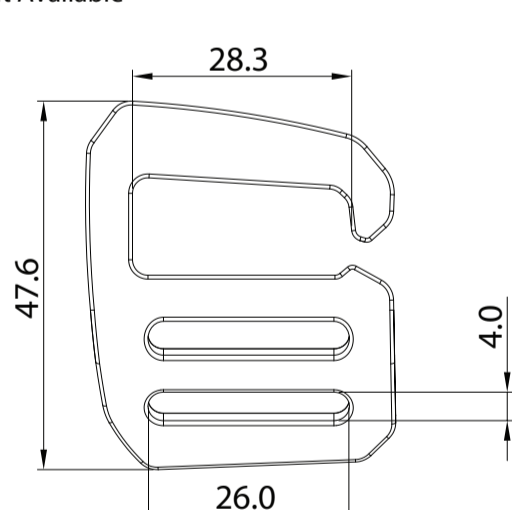

### Alutica\_Crook Tension Hook - HH014\_15mm

Left & Right Available

### Alutica\_Crook Tension Hook - HH014\_20mm

Left & Right Available

### Alutica\_Crook Tension Hook - HH014\_25mm

Left & Right Available

### Alutica\_Crook Tension Hook - HH014\_38mm

Left & Right Available